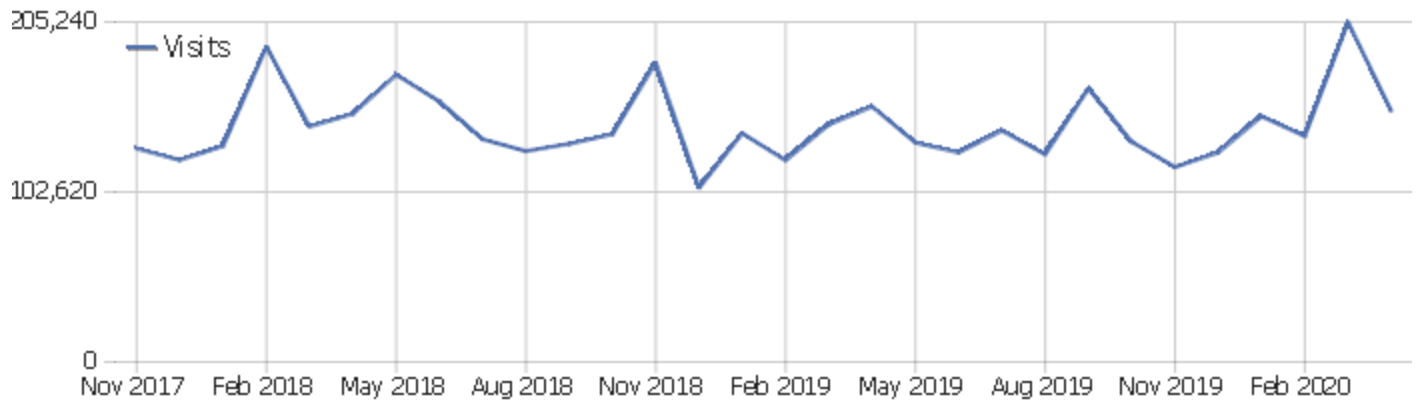

Frederick County, MD

Analytic Summary FCG website - Date range: April 2020

Report list

- [All Websites dashboard](#)
- [Visits Summary](#)
- [Actions - Main metrics](#)
- [Page URLs](#)
- [Page titles](#)
- [Site Search Keywords](#)
- [Search Keywords with No Results](#)
- [Search Categories](#)
- [Keywords](#)
- [Websites](#)
- [Country](#)
- [City](#)
- [Returning Visits](#)
- [Device type](#)

[Back to top](#)

Visits Summary

NAME	VALUE
Unique visitors	118,665
Visits	151,427
Actions	374,430
Maximum actions in one visit	1,417
Actions per Visit	2.5
Avg. Visit Duration (in seconds)	00:02:23
Bounce Rate	54%